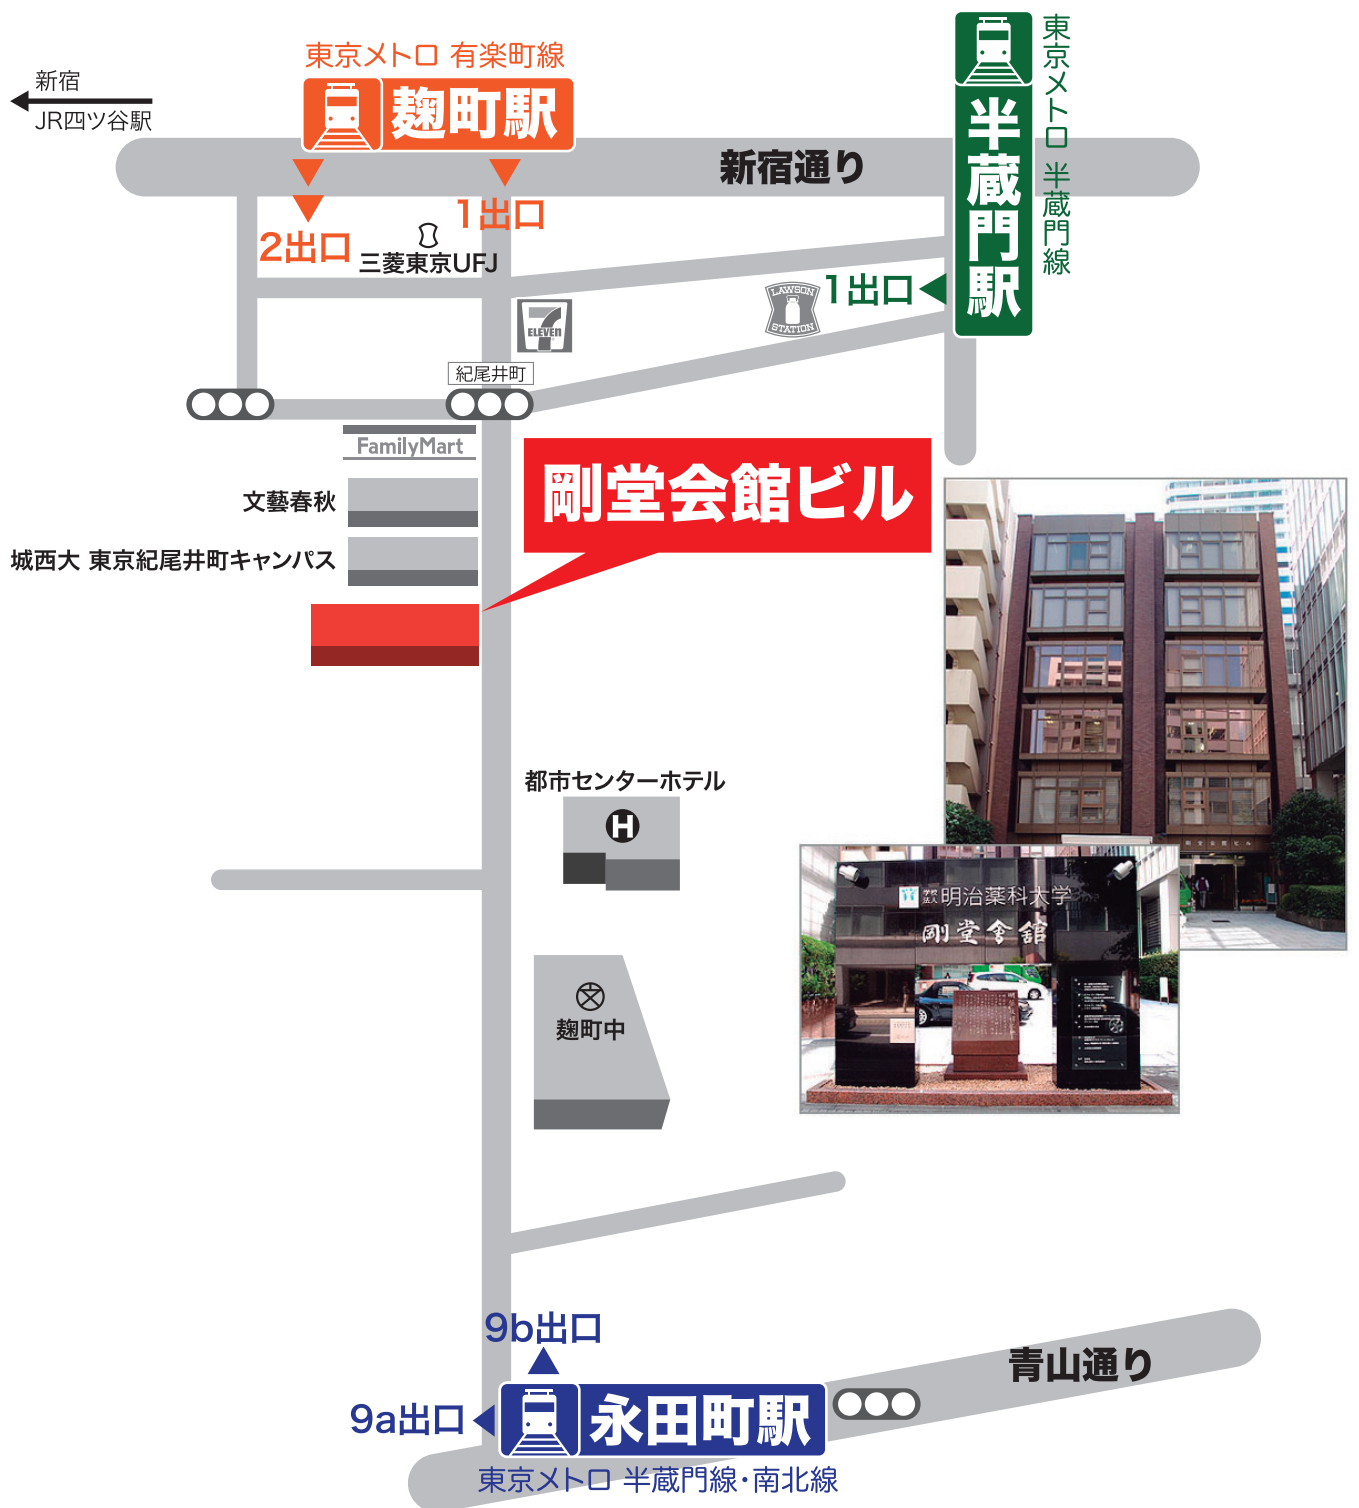

剛堂会館ビル1階 セミナー会場 ご案内図

住所 東京都千代田区紀尾井町3-27

最寄駅	東京メトロ ●有楽町線	麹町駅1番出口	徒歩4分
	東京メトロ ●半蔵門線・南北線	永田町駅9a、9b出口	徒歩6分
	東京メトロ ●半蔵門線	半蔵門駅1番出口	徒歩5分

問合せ **03-5312-7740** (新建新聞社)